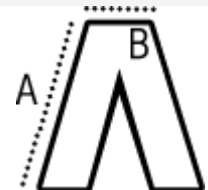

KRAJ POCHODZENIA

Bangladesh

amfori BSCI

Sedex

SPECYFIKACJA ROZMIARU (CM)

	XS	S	M	L	XL	2XL
Szt./📦	50	50	50	50	50	50
Obwód talii (B)	0.00	35.50	38.00	40.50	43.00	45.50
Zewnętrzna długość nogawki (A)	0.00	44.00	46.00	48.00	50.00	52.00