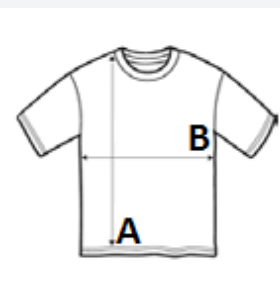

100% bawełna czesana ring-spun

Standardowe dopasowanie

Szwy boczne

Tylko etykieta rozmiaru, dla łatwej zmiany marki – kolor czarny jako neutralny płciowo

Czesana bawełna ring-spun dla najwyższego komfortu

Doskonała powierzchnia do druku lub haftu

Karczek podklejony taśmą

Prążkowany dekolot półokrągły

Podwójnie stebnowane wykończenie

Ciemne kolory prac oddzielnie

Ciemne kolory prac osobno

KOD CELNY: 61091000

SUGEROWANA ZNAKOWANIA

DTG, Haft komputerowy, Prasa termiczna,
Sitodruk

KRAJ POCHODZENIA

Bangladesh

Sedex²

{ ATM - APPROVED }
VEGAN

SPECYFIKACJA ROZMIARU (CM)

	S	M	L	XL	2XL	3XL	4XL	5XL
Szt./☒	48	48	48	48	48	48	24	24
Długość całkowita (A)	68.00	71.00	74.00	77.00	80.00	83.00	86.00	89.00
Szerokość klatki piersiowej (B)	46.00	50.00	54.00	58.00	62.00	66.00	70.00	74.00
Długość rękawa (C)	21.00	22.00	23.00	24.00	25.00	26.00	27.00	28.00