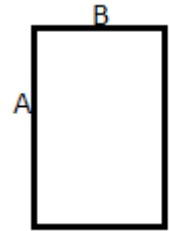

## GŁÓWNE CECHY:

100% bawełna

Z 6 cm dekoracyjnym obramowaniem i pętelką do wieszania

Certyfikat zgodny z normą STANDARD 100 by OEKO-TEX® N° CQ1007/6, IFTH

KOD CELNY: **63026000**

## SPECYFIKACJA ROZMIARU (CM)

	U
Szt./📦	50
Długość (A)	140.00
Szerokość (B)	30.00
Obramowanie	6.00