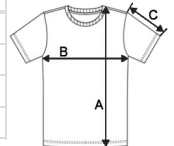

SPECYFIKACJA ROZMIARU (CM)

	34	36	38	40	42	44	46
Szt./📦	50	50	50	50	50	50	50
Długość całkowita (A)	63	64	65	66	67	68	69
Szerokość klatki piersiowej (B)	46	48	50	52	54	56	58
Długość rękawa (C)	11	12	12	13	13	14	14