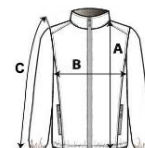

SPECYFIKACJA ROZMIARU (CM)

	6/8	8/10	10/12	12/14
Szt./📦	50	50	50	50
Długość całkowita (A)	54.70	59.75	64.90	70
Szerokość klatki piersiowej (B)	43.75	46.75	49.75	52.75
Długość rękawa (C)	45	49	53	57