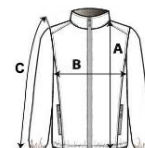

KA6102 KID'S WINDBREAKER

KARIBAN

GŁÓWNE CECHY

- 70 g/m²
- 100% poliester
- Zamek błyskawiczny z przodu
- Ukryty kaptur z zapięciem na rzep
- 2 kieszenie z przodu, na zamek
- Elastyczne mankiety
- Pakuje się/zapina na zamek błyskawiczny w przedniej kieszeni

Certyfikaty:

STANDARD
100

Kraj pochodzenia:

China, Bangladesh

2026 : s. 445

2025 : s. 375

SPECYFIKACJA ROZMIARU (CM)

	6/8	8/10	10/12	12/14
Szt./📦	50	50	50	50
Długość całkowita (A)	54.70	59.75	64.90	70
Szerokość klatki piersiowej (B)	43.75	46.75	49.75	52.75
Długość rękawa (C)	45	49	53	57

KOLORY:

Black
 Navy
 Red
 White