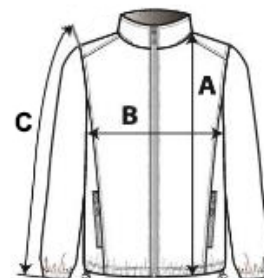

100% poliester

Zamek błyskawiczny z przodu

Ukryty kaptur z zapięciem na rzep

2 kieszenie z przodu, na zamek

Elastyczne mankiety

Pakuje się/zapina na zamek błyskawiczny w przedniej kieszeni

KOD CELNY: 62014010

KRAJ POCHODZENIA

China, Bangladesh

SPECYFIKACJA ROZMIARU (CM)

	6/8	8/10	10/12	12/14
Szt./📦	50	50	50	50
Długość całkowita (A)	54.70	59.75	64.90	70.00
Szerokość klatki piersiowej (B)	43.75	46.75	49.75	52.75
Długość rękawa (C)	45.00	49.00	53.00	57.00