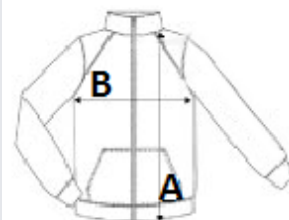

KOD CELNY: 62024010

KRAJ POCHODZENIA

China, Bangladesh

SPECYFIKACJA ROZMIARU (CM)

	S	M	L	XL	2XL	3XL	4XL
Szt./📦	15	15	15	15	15	15	15
Długość całkowita (A)	70.00	72.00	74.00	76.00	78.00	80.00	82.00
Szerokość klatki piersiowej (B)	53.00	56.00	59.00	62.00	65.00	68.00	71.00
Długość rękawa (C)	66.25	67.25	68.25	69.25	70.25	71.25	72.25