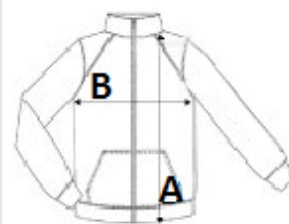

KOD CELNY: 62024010

KRAJ POCHODZENIA

China, Bangladesh

SPECYFIKACJA ROZMIARU (CM)

	S	M	L	XL	2XL	3XL	4XL
Szt./☒	15	15	15	15	15	15	15
Długość całkowita (A)	70.00	72.00	74.00	76.00	78.00	80.00	82.00
Szerokość klatki piersiowej (B)	53.00	56.00	59.00	62.00	65.00	68.00	71.00
Długość rękawa (C)	66.25	67.25	68.25	69.25	70.25	71.25	72.25