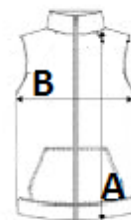

KOD CELNY: 62024010

KRAJ POCHODZENIA

China, Bangladesh

SPECYFIKACJA ROZMIARU (CM)

	6/8	8/10	10/12	12/14
Szt./☒	15	15	15	15
Długość całkowita (A)	47.50	53.00	57.75	62.50
Szerokość klatki piersiowej (B)	39.50	42.50	45.50	48.50