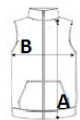

SPECYFIKACJA ROZMIARU (CM)

	S	M	L	XL	2XL
Szt.	15	15	15	15	15
Długość całkowita (A)	67	69	71	73	75
Szerokość klatki piersiowej (B)	53	56	59	62	65