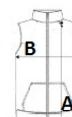

Elasticated bias finish on the armholes and hem

Hanging loop inside neck

Detachable brand label

Certyfikaty:**Kraj pochodzenia:**

Bangladesh

2025 : s. 328

SPECYFIKACJA ROZMIARU (CM)

	S	M	L	XL	2XL
Szt.	15	15	15	15	15
Długość całkowita (A)	67	69	71	73	75
Szerokość klatki piersiowej (B)	53	56	59	62	65