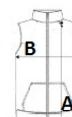

Elasticated bias finish on the armholes and hem

Hanging loop inside neck

Detachable brand label

Certyfikaty:**Kraj pochodzenia:**

Bangladesh

2025 : s. 328

SPECYFIKACJA ROZMIARU (CM)

	XS
Szt.	15
Długość całkowita (A)	61
Szerokość klatki piersiowej (B)	45