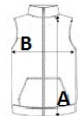

Górna połowa z pikowaną podszewką z polaru

Dolna połowa z pikowaną podszewką poliamidową

Wewnątrz kieszeń na telefon komórkowy

Zamek błyskawiczny dla dekoracji

Dolny ściągacz zaokrąglony z tyłu

Elastyczny sznurek i stopery u dołu

SPECYFIKACJA ROZMIARU (CM)

	S	M	L	XL	2XL	3XL
Szt./📦	10	10	10	10	10	10
Długość całkowita (A)	70.75	72.75	74.75	76.75	78.75	81.50
Szerokość klatki piersiowej (B)	56	59	62	65	68	72

KOLORY:

Black
 Convoy Grey
 Navy