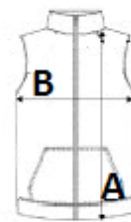

KOD CELNY: 62024010

SUGEROWANA ZNAKOWANIA

Haft komputerowy

KRAJ POCHODZENIA

China

SPECYFIKACJA ROZMIARU (CM)

	S	M	L	XL	2XL	3XL
Szt./☐	25	25	25	25	25	25
Długość całkowita (A)	66.50	68.50	70.50	73.25	76.00	78.75
Szerokość klatki piersiowej (B)	55.00	58.00	61.00	65.00	69.00	73.00