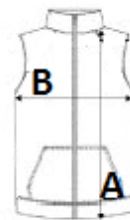

## SUGEROWANA ZNAKOWANIA

Haft komputerowy

## SPECYFIKACJA ROZMIARU (CM)

	S	M	L	XL	2XL	3XL
Szt./☐	25	25	25	25	25	25
Długość całkowita (A)	66.50	68.50	70.50	73.25	76.00	78.75
Szerokość klatki piersiowej (B)	55.00	58.00	61.00	65.00	69.00	73.00