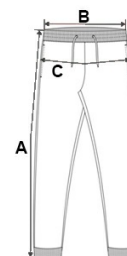

KA7022 KIDS FLEECE TROUSERS

KARIBAN

GŁÓWNE CECHY

- 280 g/m²
- 80% cotton / 20% polyester
- 2-yarn brushed fleece
- Straight fit
- 2 side pockets
- Elasticated waistband with flat drawstring
- Ribbing on leg hem

Certyfikaty:

Kraj pochodzenia:

Bangladesh

 2026 : s. 444

 2025 : s. 374

SPECYFIKACJA ROZMIARU (CM)

	4/6	6/8	8/10	10/12	12/14
Szt./📦	20	20	20	20	20
Obwód talii (B)	25.75	27.00	29.00	31.00	32.00
Zewnętrzna długość nogawki (A)	65.50	74.00	81.00	88.00	95.00
Obwód bioder (C)	35.50	38.00	40.00	42.00	44.00
Wewnętrzna długość nogawki (A)	50.00	56.00	62.00	68.00	74.00