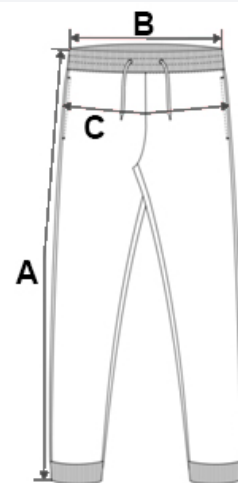

This manufacturing process results in colour variations between products and makes each piece unique

No brand label, only size tag for easy relabelling

KOD CELNY: **62034231**

KRAJ POCHODZENIA

**Türkiye**

**SPECYFIKACJA ROZMIARU (CM)**

	40	42	44	46	48	50
Szt./📦	20	20	20	20	20	20
Obwód talii (B)	42.50	44.50	46.50	49.00	51.50	54.00
Wewnętrzna długość nogawki (A)	86.00	86.00	86.00	86.00	86.00	86.00
Zewnętrzna długość nogawki (A)	104.50	105.00	105.50	106.00	106.50	107.00
Obwód bioder (C)	51.00	53.00	55.00	57.00	59.00	61.00