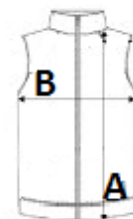

## SPECYFIKACJA ROZMIARU (CM)

	XS	S	M	L	XL	2XL	3XL	4XL
Szt./☒	20	20	20	20	20	20	20	20
Długość całkowita (A)	58.25	60.25	62.25	64.25	66.25	68.25	70.25	72.25
Szerokość klatki piersiowej (B)	46.00	49.00	52.00	55.00	58.00	61.00	64.00	67.00