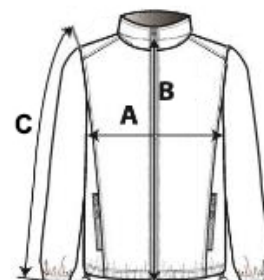

Mikropolar ze 100% poliestru z wykończeniem anty-pill

Zapięcie na zamek błyskawiczny na całej długości

Dwie kieszenie zapinane na zamek

Wiązany kołnierzyk, mankiety i zamki

Dopasowany krój

Certyfikat zgodny z normą STANDARD 100 by OEKO-TEX® CQ1007/8, IFTH

Niezwykła tolerancja kolorów w przypadku Convoy Grey: 10%

KOD CELNY: 61103099

KRAJ POCHODZENIA

China, Bangladesh

SPECYFIKACJA ROZMIARU (CM)

	XS	S	M	L	XL	2XL	3XL	4XL
Szt./☐	10	10	10	10	10	10	10	10
Długość całkowita (A)	60.25	62.25	64.25	66.25	68.25	70.25	72.25	74.25
Szerokość klatki piersiowej (B)	46.00	49.00	52.00	55.00	58.00	61.00	64.00	67.00
Długość rękawa (C)	58.00	59.25	60.50	61.75	63.00	64.25	65.50	66.75