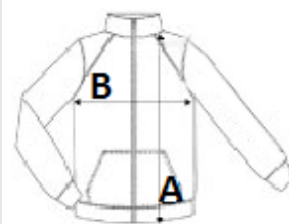

KOD CELNY: 61103099

KRAJ POCHODZENIA

China, Bangladesh

SPECYFIKACJA ROZMIARU (CM)

	S	M	L	XL	2XL	3XL	4XL	5XL
Szt./☒	10	10	10	10	10	10	10	10
Długość całkowita (A)	69.00	71.00	73.00	75.00	77.00	79.00	81.00	83.00
Szerokość klatki piersiowej (B)	53.00	56.00	59.00	62.00	65.00	68.00	71.00	74.00