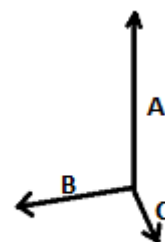

100% poliester Kieszień

2026 : s. 544
2025 : s. 466

GŁÓWNE CECHY:

Plecak z poliestru 600D

Główna komora z kieszenią wewnętrzną i kieszenią przednią zapinaną na zamek

KOD CELNY: 42029291

KRAJ POCHODZENIA

China

SPECYFIKACJA ROZMIARU (CM)

	U
Szt./📦	40
Długość (A)	43.00
Szerokość (B)	29.00
Głębokość (C)	15.00

KOLORY:

- White
- Navy
- Light Marsala
- Burnt Lime
- Corde
- Iris Blue
- Fuchsia
- Yellow
- Black
- Aqua Blue
- Light Grey
- Red
- Orange
- Dark Grey