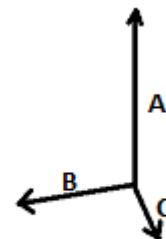

100% poliester

Kieszon

2026 : s. 544
2025 : s. 466

GŁÓWNE CECHY:

Plecak z poliestru 600D

Główna komora z kieszenią wewnętrzną i kieszenią przednią zapinaną na zamek

KOD CELNY: 42029291

KRAJ POCHODZENIA

China

SPECYFIKACJA ROZMIARU (CM)

	U
Szt./	40
Długość (A)	43.00
Szerokość (B)	29.00
Głębokość (C)	15.00

KOLORY:

White

Corde

Black

Red