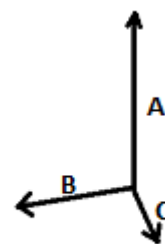

100% poliester

2026 : s. 553  
2025 : s. 474

GŁÓWNE CECHY:

- Plecak multisportowy/turystyczny z tkaniny ripstop i poliestru, o strukturze plastra miodu
- Kieszeń z przodu, na zamek
- Dwie główne przegrody
- Boczne kieszenie z siateczki
- Elastyczne uchwyty na kije trekkingowe
- Regulowane, ergonomiczne szelki i pasek
- Otwór na rurkę bukłaka na wodę

KOD CELNY: **42029291**

KRAJ POCHODZENIA  
**China**

SPECYFIKACJA ROZMIARU (CM)

	U
Szt./📦	20
Długość (A)	45.00
Szerokość (B)	29.00
Głębokość (C)	29.00

KOLORY:

■ Black/Slate Grey

■ Black/Royal Blue