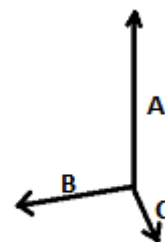

KOD CELNY: **42029291**

**KRAJ POCHODZENIA**

**China**

**SPECYFIKACJA ROZMIARU (CM)**

	U
Szt./📦	20
Długość (A)	45.00
Szerokość (B)	29.00
Głębokość (C)	29.00

**KOLORY:**

■ Black/Royal Blue

■ Black/Slate Grey