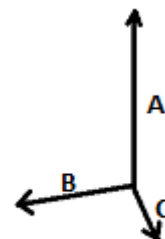

Uchwyt na butelkę

KOD CELNY: **42029298**

KRAJ POCHODZENIA

**China**

SPECYFIKACJA ROZMIARU (CM)

	U
Szt./☒	20
Wysokość (A)	44.00
Szerokość (B)	30.00
Głębokość (C)	18.00

KOLORY:

■ Navy/Sky Blue