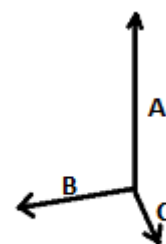

100% poliester Kieszkań

2026 : s. 544  
2025 : s. 466

GLÓWNE CECHY:

Plecak z poliestru 600D  
Zapinana na zamek przednia kieszkań, wyścielany tył i ergonomiczne regulowane szelki

KOD CELNY: 42029291

KRAJ POCHODZENIA

China

SPECYFIKACJA ROZMIARU (CM)

	U
Szt./	30
Długość (A)	42.00
Szerokość (B)	30.00
Głębokość (C)	19.00

KOLORY:

- |                        |                   |                          |                  |
|------------------------|-------------------|--------------------------|------------------|
| White/Dark Grey        | Black             | Burgundy/Black           | Red/Black        |
| Purple/Black           | Navy/Black        | Royal Blue/Black         | Sky Blue/Navy    |
| Orange/Black/Dark Grey | Fuchsia/Dark Grey | Pink/Dark Grey           | Dark Grey/Black  |
| Light Grey/Dark Grey   | Burnt Lime/Black  | Fluorescent Yellow/Black | Yellow/Dark Grey |