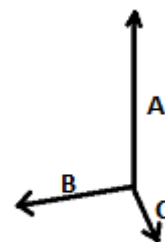

Oddychające i wyściełane plecy oraz szelki na ramiona

Dwie boczne kieszenie z siateczki

Regulowane paski w talii i na klatce piersiowej

KOD CELNY: 42029291

KRAJ POCHODZENIA

China

SPECYFIKACJA ROZMIARU (CM)

	U
Szt./📦	20
Wysokość (A)	45.00
Szerokość (B)	29.00
Głębokość (C)	12.00