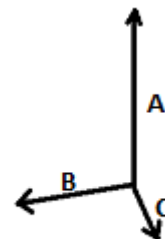

100% poliester

2026 : s. 542  
2025 : s. 464

GLÓWNE CECHY:

- Fajna torba z poliestru 420D
- Duże kieszenie z przodu, na zamek
- Boczna kieszeń z siateczki
- Regulowany pasek na ramię

KOD CELNY: **42029298**

KRAJ POCHODZENIA

China

SPECYFIKACJA ROZMIARU (CM)

	U
Szt./☐	40
Długość (A)	27.00
Szerokość (B)	31.00
Głębokość (C)	14.00

KOLORY:

■ Royal Blue

■ Light Grey