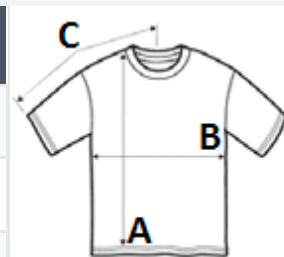

100% poliester

2026 : s. 597
2025 : s. 484

GLÓWNE CECHY:

Zestaw podróżny z poliestru 210D
W zestawie z konfigurowalnym etui
Zawiera zatyczki do uszu, maskę do spania i nadmuchiwaną poduszkę na szyję

KOD CELNY: **63079098**

KRAJ POCHODZENIA

China

SPECYFIKACJA ROZMIARU (CM)

	U
Szt./📦	200
Wysokość (A)	14.00
Szerokość (B)	17.50

KOLORY:

■ Black