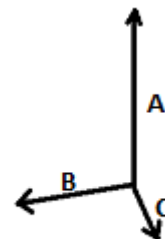

2026 : s. 567
2025 : s. 485

GŁÓWNE CECHY:

Torba na buty z poliestru 600D
Lamówka w kontrastowym kolorze
Dwie dziurki

KOD CELNY: **42029298**

KRAJ POCHODZENIA

China

SPECYFIKACJA ROZMIARU (CM)

	U
Szt./☐	80
Długość (A)	14.00
Szerokość (B)	35.00
Głębokość (C)	19.00