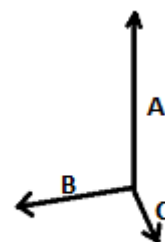

KOD CELNY: **42029291**

KRAJ POCHODZENIA

China

SPECYFIKACJA ROZMIARU (CM)

	U
Szt./📦	25
Długość (A)	30.00
Szerokość (B)	55.00
Głębokość (C)	28.00

KOLORY:

■ Reflex Blue/White/French Red

■ Black/Royal Blue