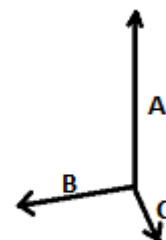

KOD CELNY: **42029291**

KRAJ POCHODZENIA

China

SPECYFIKACJA ROZMIARU (CM)

	U
Szt./📦	25
Długość (A)	30.00
Szerokość (B)	55.00
Głębokość (C)	28.00

KOLORY:

Reflex Blue/White/French Red

Black