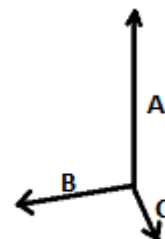

KOD CELNY: **42029219**

KRAJ POCHODZENIA

**China**

SPECYFIKACJA ROZMIARU (CM)

	U
Szt./☒	20
Długość (A)	40.00
Wysokość (A)	25.00
Szerokość (B)	25.00

KOLORY:

■ Black/Black