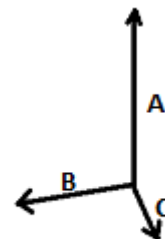

2026 : s. 563  
2025 : s. 481

**GŁÓWNE CECHY:**

- Torba na ubrania z poliestru 840D
- Dwie duże przednie kieszenie z wewnętrznym zamkiem błyskawicznym umożliwiającym dostęp do dekoracji i jedna mniejsza kieszeń na akcesoria
- Odpinany i regulowany pasek na ramię
- W zestawie haczyki do zawieszania i wieszak na ubrania
- Wewnątrz wyściółka ochronna
- 2 duże kieszenie

KOD CELNY: **42029298**

KRAJ POCHODZENIA  
**China**

**SPECYFIKACJA ROZMIARU (CM)**

|               | U     |
|---------------|-------|
| Szt./📦        | 20    |
| Długość (A)   | 56.00 |
| Szerokość (B) | 47.00 |
| Głębokość (C) | 8.00  |