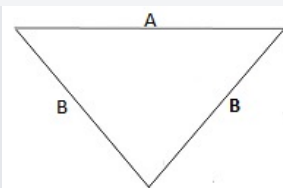

Certyfikat zgodny z normą STANDARD 100 by OEKO-TEX® N° CQ 1007/8, IFTH

KOD CELNY: 62143000

KRAJ POCHODZENIA

China

STANDARD
100

SPECYFIKACJA ROZMIARU (CM)

	U
Szt./📦	300
Długość (A)	83.00
Szerokość (B)	62.00

KOLORY: