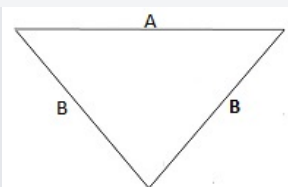

Certyfikat zgodny z normą STANDARD 100 by OEKO-TEX® N° CQ 1007/8, IFTH

KOD CELNY: **62143000**

KRAJ POCHODZENIA

China

SPECYFIKACJA ROZMIARU (CM)

| | U |
|---------------|-------|
| Szt./☒ | 300 |
| Długość (A) | 83.00 |
| Szerokość (B) | 62.00 |