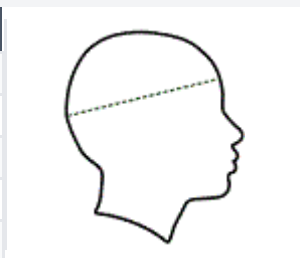

240 g/m²

Bawełna/poliester

6 paneli

Bez metki

Washable at 30°C

2026 : s. 503
2025 : s. 423

GŁÓWNE CECHY:

65% poliester/35% bawełna, 6-panelowa czapka typu „trucker” ze średnioprofilowym daszkiem i usztywnianymi panelami z przodu w tym samym kolorze

Regulowane plastikowe zamknięcie

KOD CELNY: 65050030

KRAJ POCHODZENIA

China

SPECYFIKACJA ROZMIARU (CM)

| | U |
|--------------------|-------|
| Szt./☐ | 100 |
| Wysokość (A) | 8.00 |
| Obwód | 58.00 |
| Szerokość rachunku | 19.00 |
| Długość rachunku | 7.00 |

KOLORY:

- White/White
- Black/White
- Black/Black
- Royal Blue/White
- Navy/Navy
- Shale Grey/Black
- Khaki/Light Grey