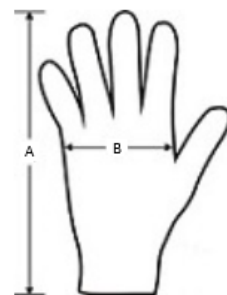

Poliester/elastan

2026 : s. 517
2025 : s. 437

GLÓWNE CECHY:

93% polyester and 7% elastane
Ultra lightweight gloves
Ideal for running

KOD CELNY: **61161020**

KRAJ POCHODZENIA

China

SPECYFIKACJA ROZMIARU (CM)

	S	M	L	XL
Szt./☒	100	100	100	100
Długość (A)	20,60	22.00	22,6	23.00
Szerokość (B)	8,2	8,8	9,1	9,2

KOLORY:

■ Black