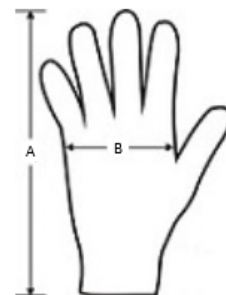

100% Akryl Washable at 30°C

2026 : s. 517
2025 : s. 437

GŁÓWNE CECHY:

Rękawiczki z dzianiny akrylowej
Kompatybilne z urządzeniami z ekranem dotykowym
Obsługa za pomocą wybranych palców i kciuka

KOD CELNY: 61161020

KRAJ POCHODZENIA

China

SPECYFIKACJA ROZMIARU (CM)

	S/M	L/XL
Szt./📦	100	100
Długość (A)	24.00	26.00
Szerokość (B)	10.00	11.00

KOLORY:

■ Black/Dark Grey

■ Navy/Light Grey