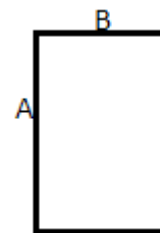

Główny materiał: polar mikropolarowy poliestrowy – 180 100% poliester

Podszewka: sherpa poliestrowa – 240 100% poliester

KOD CELNY: 63014010

KRAJ POCHODZENIA

Bangladesh

SPECYFIKACJA ROZMIARU (CM)

	U
Szt./📦	10
Wysokość (A)	160.00
Szerokość (B)	130.00