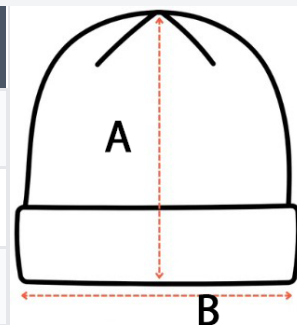

Bez metki

GŁÓWNE CECHY:

95% akryl/ 5% elastan

Czapka typu „beanie” z pomponem

KOD CELNY: **65050090**

KRAJ POCHODZENIA

China

SPECYFIKACJA ROZMIARU (CM)

	U
Szt./📦	100
Długość (A)	21,5
Szerokość (B)	21.00

KOLORY:

Off White

Cherry Red

Night Navy