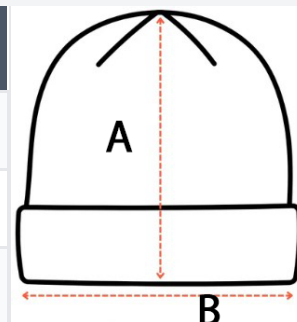

100% Akryl

Odrywana etykieta

Washable at 30°C

2026 : s. 511

GŁÓWNE CECHY:

100% acrylic

Knitted turn-up beanie in soft acrylic

Cotton patch on the front for easy decoration access

Tear-away brand label

KOD CELNY: 65050090

KRAJ POCHODZENIA

China

SPECYFIKACJA ROZMIARU (CM)

| | U |
|---------------|-------|
| Szt./☐ | 100 |
| Wysokość (A) | 22,5 |
| Szerokość (B) | 21.00 |

KOLORY:

White