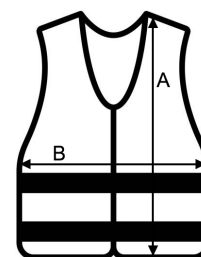

55 g/m² 100% poliester

2026 : s. 307
2025 : s. 167

GLÓWNE CECHY:

Kamizelka siatkowa Korntex® model "Thessaloniki"
EN 17353:2020 typ B3 (ciemność)
Oddychająca
Krawędzie z czarnym poliestrowym obszyciem - styl Korntex
Idealna do stosowania w gorących warunkach
Dostępna w wielu kolorach
Dwa pasy odblaskowe o szerokości 5 cm wokół ciała
Regulacja rozmiaru za pomocą dwóch rzepów z przodu
Wyposażona w kod kreskowy EAN
Pakowana pojedynczo w torebkę polietylenową

KOD CELNY: **61103091**

KRAJ POCHODZENIA

China

SPECYFIKACJA ROZMIARU (CM)

	S	M	L	XL	2XL	3XL	4XL	5XL	6XL	7XL
Szt./☐	100	100	100	100	100	100	100	100	100	100
Wysokość (A)	56.00	60.00	64.00	67.00	69.00	71.00	76.00	75.00	77.00	80.00
Szerokość (B)	50.00	52.00	56.00	60.00	65.00	70.00	74.00	78.00	84.00	90.00