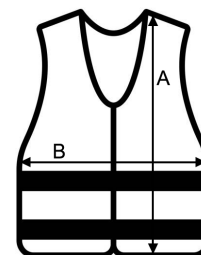

Idealna do stosowania w gorących warunkach

Dostępna w wielu kolorach

Dwa pasy odblaskowe o szerokości 5 cm wokół ciała

Regulacja rozmiaru za pomocą dwóch rzepów z przodu

Wyposażona w kod kreskowy EAN

Pakowana pojedynczo w torebkę polietylenową

KOD CELNY: **61103091**

KRAJ POCHODZENIA

**China**

SPECYFIKACJA ROZMIARU (CM)

	S	M	L	XL	2XL	3XL	4XL	5XL	6XL	7XL
Szt./☐	100	100	100	100	100	100	100	100	100	100
Wysokość (A)	56.00	60.00	64.00	67.00	69.00	71.00	76.00	75.00	77.00	80.00
Szerokość (B)	50.00	52.00	56.00	60.00	65.00	70.00	74.00	78.00	84.00	90.00