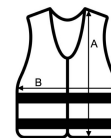

Instrukcja obsługi w 24 językach urzędowych UE

Wyposażona w kod kreskowy EAN

Pakowana pojedynczo w torebki polietylenowe.

Kraj pochodzenia:

China

2026 : s. 307

2025 : s. 167

SPECYFIKACJA ROZMIARU (CM)

	S	M	L	XL	2XL	3XL	4XL	5XL	6XL	7XL
Szt./📦	100	100	100	100	100	100	100	100	100	100
Wysokość (A)	56	60	64	67	69	71	73	75	77	80
Szerokość (B)	050	052	056	060	065	070	074	078	084	090

KOLORY:

Neon Green

Orange