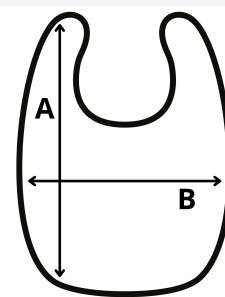

## GŁÓWNE CECHY:

Bib with contrast binding detail

Double fabric front

Velcro fastening at back neck

Ciemne kolory prać osobno

KOD CELNY: **61112090**

## KRAJ POCHODZENIA

Bangladesh

## SPECYFIKACJA ROZMIARU (CM)

	U
Szt./📦	150
Długość (A)	30,00
Szerokość (B)	20,00