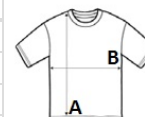

SPECYFIKACJA ROZMIARU (CM)

	XS	S	M	L	XL	2XL	3XL
Szt./📦	36	36	36	36	36	36	36
Długość całkowita (A)	68.58	71.12	73.66	76.20	78.74	81.28	83.82
Szerokość klatki piersiowej (B)	46.99	52.07	57.15	62.23	67.31	72.39	77.47