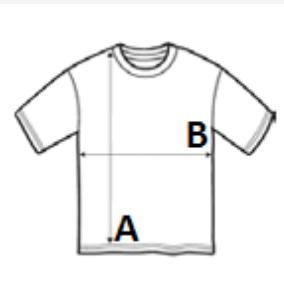

Sizes: Medium 28cm | Large 38cm

Wash Care: Hand wash

KOD CELNY: **95030041**

KRAJ POCHODZENIA

China

SPECYFIKACJA ROZMIARU (CM)

	M	L
Szt./📦	36	24
Długość całkowita (A)	11.00	15.00
Szerokość klatki piersiowej (B)	8.00	10.00
Wysokość pluszowych zwierząt	28.00	38.00