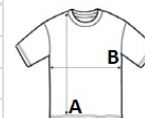

SPECYFIKACJA ROZMIARU (CM)

	M	L
Szt./📦	36	24
Długość całkowita (A)	11	15
Szerokość klatki piersiowej (B)	8	10
Wysokość pluszowych zwierząt	28	38