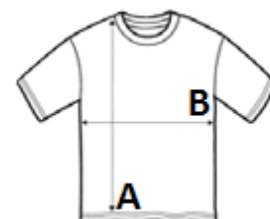

2026 : s. 582

2025 : s. 507

GŁÓWNE CECHY:

Key ring and fridge magnet bears
 Both wearing removable white t shirts
 Magnet – suitable for all ages
 Key Ring – Not suitable for children under 36 months
 Complies with EN71 regulations
 Fabric Description: Plush Fur
 Sizes: XS 10CM
 Wash Care: Hand wash

KOD CELNY: **95030041**

KRAJ POCHODZENIA

China

SPECYFIKACJA ROZMIARU (CM)

	XS
Szt./☒	144
Długość całkowita (A)	3.00
Szerokość klatki piersiowej (B)	6.50
Wysokość pluszowych zwierząt	14.00
Height (seated position)	10.00
Szerokość paneli do znakowania	6.50
Długość paneli do znakowania	7.00