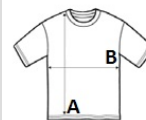

## SPECYFIKACJA ROZMIARU (CM)

	S	M
Szt./📦	48	36
Długość całkowita (A)	7	11.50
Szerokość klatki piersiowej (B)	6	8.50
Height (seated position)	16	23