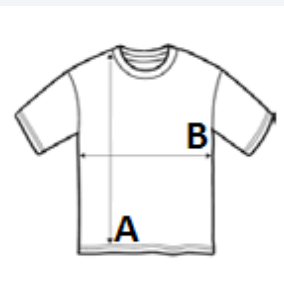

GŁÓWNE CECHY:

Crew neck acrylic jumper
Complies with EN71 regulations
Not suitable for children under 36 months
Rib detail at hem, cuff and neck
Fabric Description: Acrylic Knit
Sizes: Small | Medium | Large
Wash Care: Hand wash
Certifications: EN071

KOD CELNY: **95030029**

KRAJ POCHODZENIA

China

SPECYFIKACJA ROZMIARU (CM)

	M
Szt./📦	72
Długość całkowita (A)	13.00
Szerokość klatki piersiowej (B)	6.50

KOLORY:

■ Baby Blue