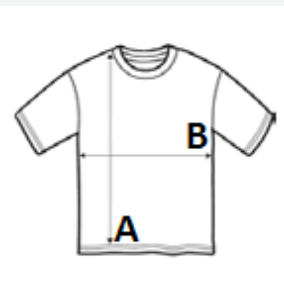

GLÓWNE CECHY:

Plain cotton jersey hooded t-shirt
Complies with EN71 regulations
Not suitable for children under 36 months
Fabric Weight: 160gsm
Fabric Description: Single Jersey
Sizes: Medium | Large
Wash Care: Hand wash
Certifications: OEKOTEX, BSCI, SEDEX, EN071

KOD CELNY: **61102099**

KRAJ POCHODZENIA

Bangladesh

SPECYFIKACJA ROZMIARU (CM)

	L
Szt./📦	144
Długość całkowita (A)	15.00
Szerokość klatki piersiowej (B)	9.75

KOLORY:

■ Red