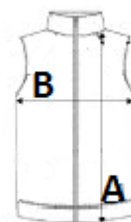

## Style

Dekolt typu V-neck

Zapięcie na 5 zatrzasków

2 kieszenie z przodu

System składania "in bag" ze stoperami

KOD CELNY: 62014010

## SPECYFIKACJA ROZMIARU (CM)

	S	M	L	XL	2XL	3XL
Szt./	10	10	10	10	10	10
Długość całkowita (A)	68.00	69.00	70.00	71.00	72.00	73.00
Szerokość klatki piersiowej (B)	52.00	55.00	58.00	61.00	64.00	67.00