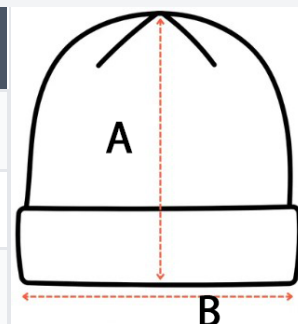

Gauge 7. 1 x 1 rib knit

Combed thread

Beanie with wide turn-up

Certificate in process

Average weight: 80g

KOD CELNY: 65050090

SUGEROWANA ZNAKOWANIA

Haft komputerowy

KRAJ POCHODZENIA

Bangladesh

SPECYFIKACJA ROZMIARU (CM)

	U
Szt./📦	100
Długość (A)	22.00
Szerokość (B)	20,5

KOLORY:

■ Dark Camel

■ Black

■ Navy Blue