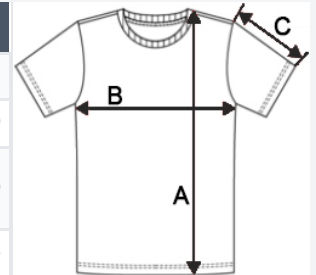

100% bawełna organiczna

Bawełna czesana ring-spun

Prosty krój

Przeszycie z boku

Prano enzymatycznie

Wykończenie podwójnym stebnowaniem na mankietach i u dołu

Dekolt wykończony ściągaczem 1 x 1

Przy szyi taśma dżersejowa w tym samym odcieniu

KOD CELNY: 61091000

SUGEROWANA ZNAKOWANIA

Druk cyfrowy (DTF), DTG, Haft komputerowy,
Prasa termiczna, Sitodruk

KRAJ POCHODZENIA

Bangladesh

SPECYFIKACJA ROZMIARU (CM)

	XXS	XS	S	M	L	XL	2XL	3XL	4XL	5XL
Szt./☒	50	50	50	50	50	50	50	50	50	50
Długość całkowita (A)	66.00	68.00	70.00	72.00	74.00	76.00	78.00	80.00	82.00	84.00
Szerokość klatki piersiowej (B)	43.00	46.00	49.00	52.00	55.00	58.00	61.00	64.00	67.00	70.00
Długość rękawa (C)	19.50	20.25	21.00	21.75	22.50	23.25	24.00	24.75	25.50	26.25