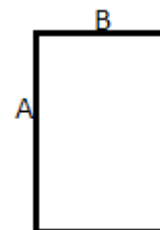

Coming Soon! / Hamarosán érkezik!

amfori BSCI

SPECYFIKACJA ROZMIARU (CM)

90X170

Szt./

20

KOLORY:

Sand