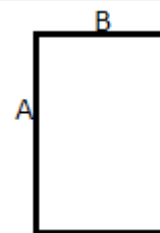

KOD CELNY: **63014010**

SUGEROWANA ZNAKOWANIA

Haft komputerowy

KRAJ POCHODZENIA

China

SPECYFIKACJA ROZMIARU (CM)

	U
Szt./☐	20
Długość (A)	180.00
Szerokość (B)	130.00

KOLORY: