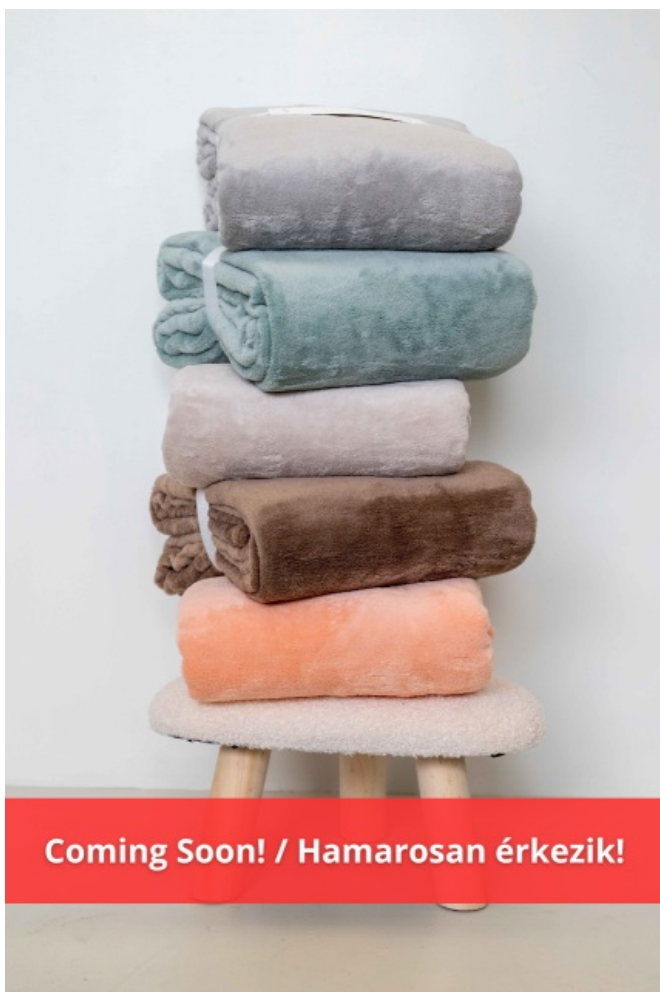

**OLCF280 OLIMA CORAL FLEECE BLANKET** **Nowy****OLIMA**<sup>®</sup>**GŁÓWNE CECHY**280 g/m<sup>2</sup>

100% poliester, koc z polaru coral fleece

Ultra miękki, zapewniający najwyższy komfort

Odpinana metka

Haft komputerowy

**Certyfikaty:**STANDARD  
100**Kraj pochodzenia:**

China

2026 : s. 480

**SPECYFIKACJA ROZMIARU (CM)**

	U
Szt./☞	20
Długość (A)	180
Szerokość (B)	130

**KOLORY:**

Deep Ocean	Denim	Himalayan Salt	Pale Seafoam	Charcoal Grey	Midnight
Silver	Stone	Taupe			