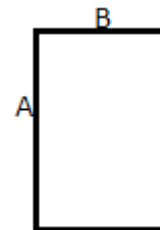

Pętla do zawieszenia z bawełny w kolorze ręcznika, 100 % bawełna

30×50 cm i 50×100 cm – pętla na krótszych bokach

70×140 cm – pętla na dłuższych bokach

Bez szkodliwych substancji! Certyfikat STANDARD 100 by OEKO-TEX®

Unikaj używania płynu do zmiękczenia tkanin, ponieważ zmniejsza on chłonność ręczników

amfori BSCI

Sedex²

KOD CELNY: 63026000

SUGEROWANA ZNAKOWANIA

Haft komputerowy

KRAJ POCHODZENIA

Türkiye, India

SPECYFIKACJA ROZMIARU (CM)

	30X50	50X100	70X140
Szt./☐	120	35	18
Długość (A)	50.00	100.00	140.00
Szerokość (B)	30.00	50.00	70.00

KOLORY:

 White Ecrú Navy Charcoal Grey Taupe