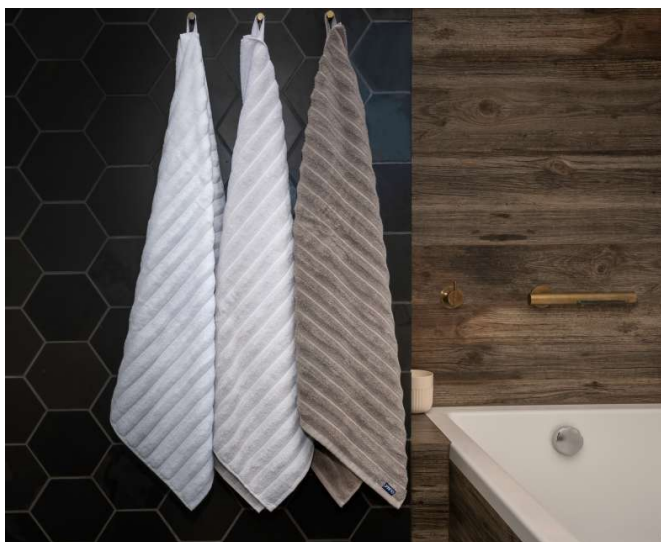

**OLP600 OLIMA PREMIUM TOWEL (ex.OLH600)****OLIMA®****GŁÓWNE CECHY**600 g/m<sup>2</sup>Ręczniki premium 600 g/m<sup>2</sup>, wykonane z przędzy bawełnianej 20/2 ring-spun

Pętla do zawieszenia z bawełny w kolorze ręcznika, 100 % bawełna

30×50 cm i 50×100 cm - pętla na krótszych bokach

70×140 cm - pętla na dłuższych bokach

Bez szkodliwych substancji! Certyfikat STANDARD 100 by OEKO-TEX®

Unikaj używania płynu do zmiękczenia tkanin, ponieważ zmniejsza on chłonność ręczników

**KOLORY:**

Charcoal Grey
  Ecrú
  Navy
  Taupe
  White