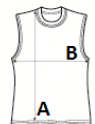

## GŁÓWNE CECHY

90 g/m<sup>2</sup>

100% poliester

Dzianina siateczkowa

2 zszyte warstwy – każda o gramaturze 90 g/m<sup>2</sup>

## SPECYFIKACJA ROZMIARU (CM)

	S/M	L/XL	2XL/3XL
Szt./📦	50	50	50
Długość całkowita (A)	67	71	75
Szerokość klatki piersiowej (B)	53	59	65